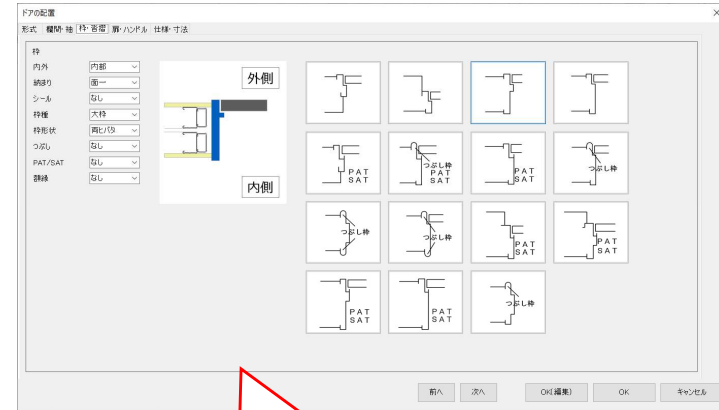

ドアローダー ダイアログ画面設定

問題：①ダイアログを小さくすると下の項目が選択できない

②画面が小さいPCで表示設定を125パーセントにしていると、ダイアログの下の方が表示されない

要望：ダイアログを小さくした際にスクロールなどで表示ができるようにしてほしい

すべて表示

②ノートPC

①小さくして表示した場合

スクロールできるようにしてほしい

表示設定125%にすると下が表示できない