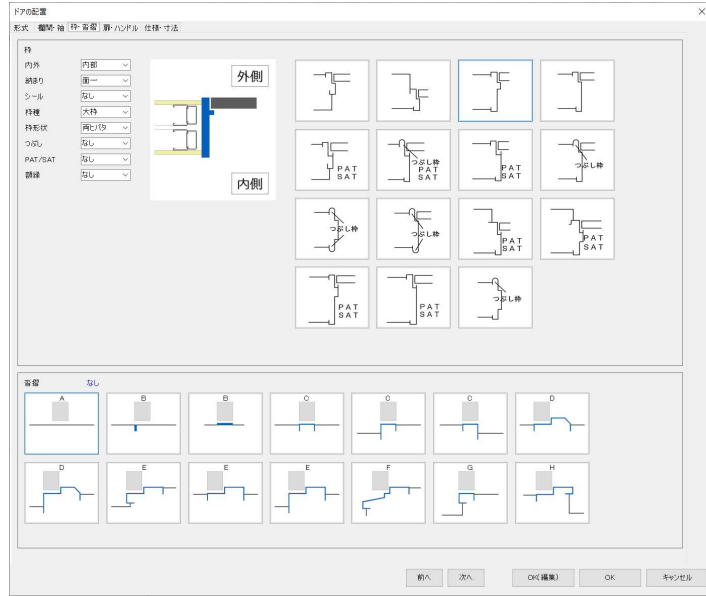

ドアローダー ダイアログ画面設定

問題：①ダイアログを小さくすると下の項目が選択できない

②画面が小さいPCで表示設定を125パーセントにしていると、ダイアログの下の方が表示されない

要望：ダイアログを小さくした際にスクロールなどで表示ができるようにしてほしい

すべて表示

②ノートPC

①小さくして表示した場合

スクロールできるようにしてほしい

表示設定125%にすると下が表示できない