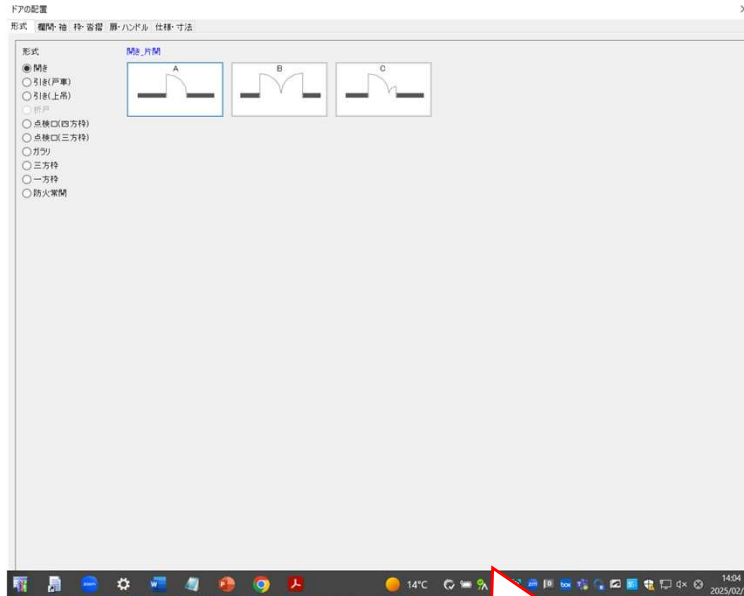

ドアローダー ダイアログ画面設定

問題：①ダイアログを小さくすると下の項目が選択できない

②画面が小さいPCで表示設定を125パーセントにしていると、ダイアログの下の方が表示されない

要望：ダイアログを小さくした際にスクロールなどで表示ができるようにしてほしい

すべて表示

②ノートPC

①小さくして表示した場合

スクロールできるようにしてほしい

表示設定125%にすると下が表示できない